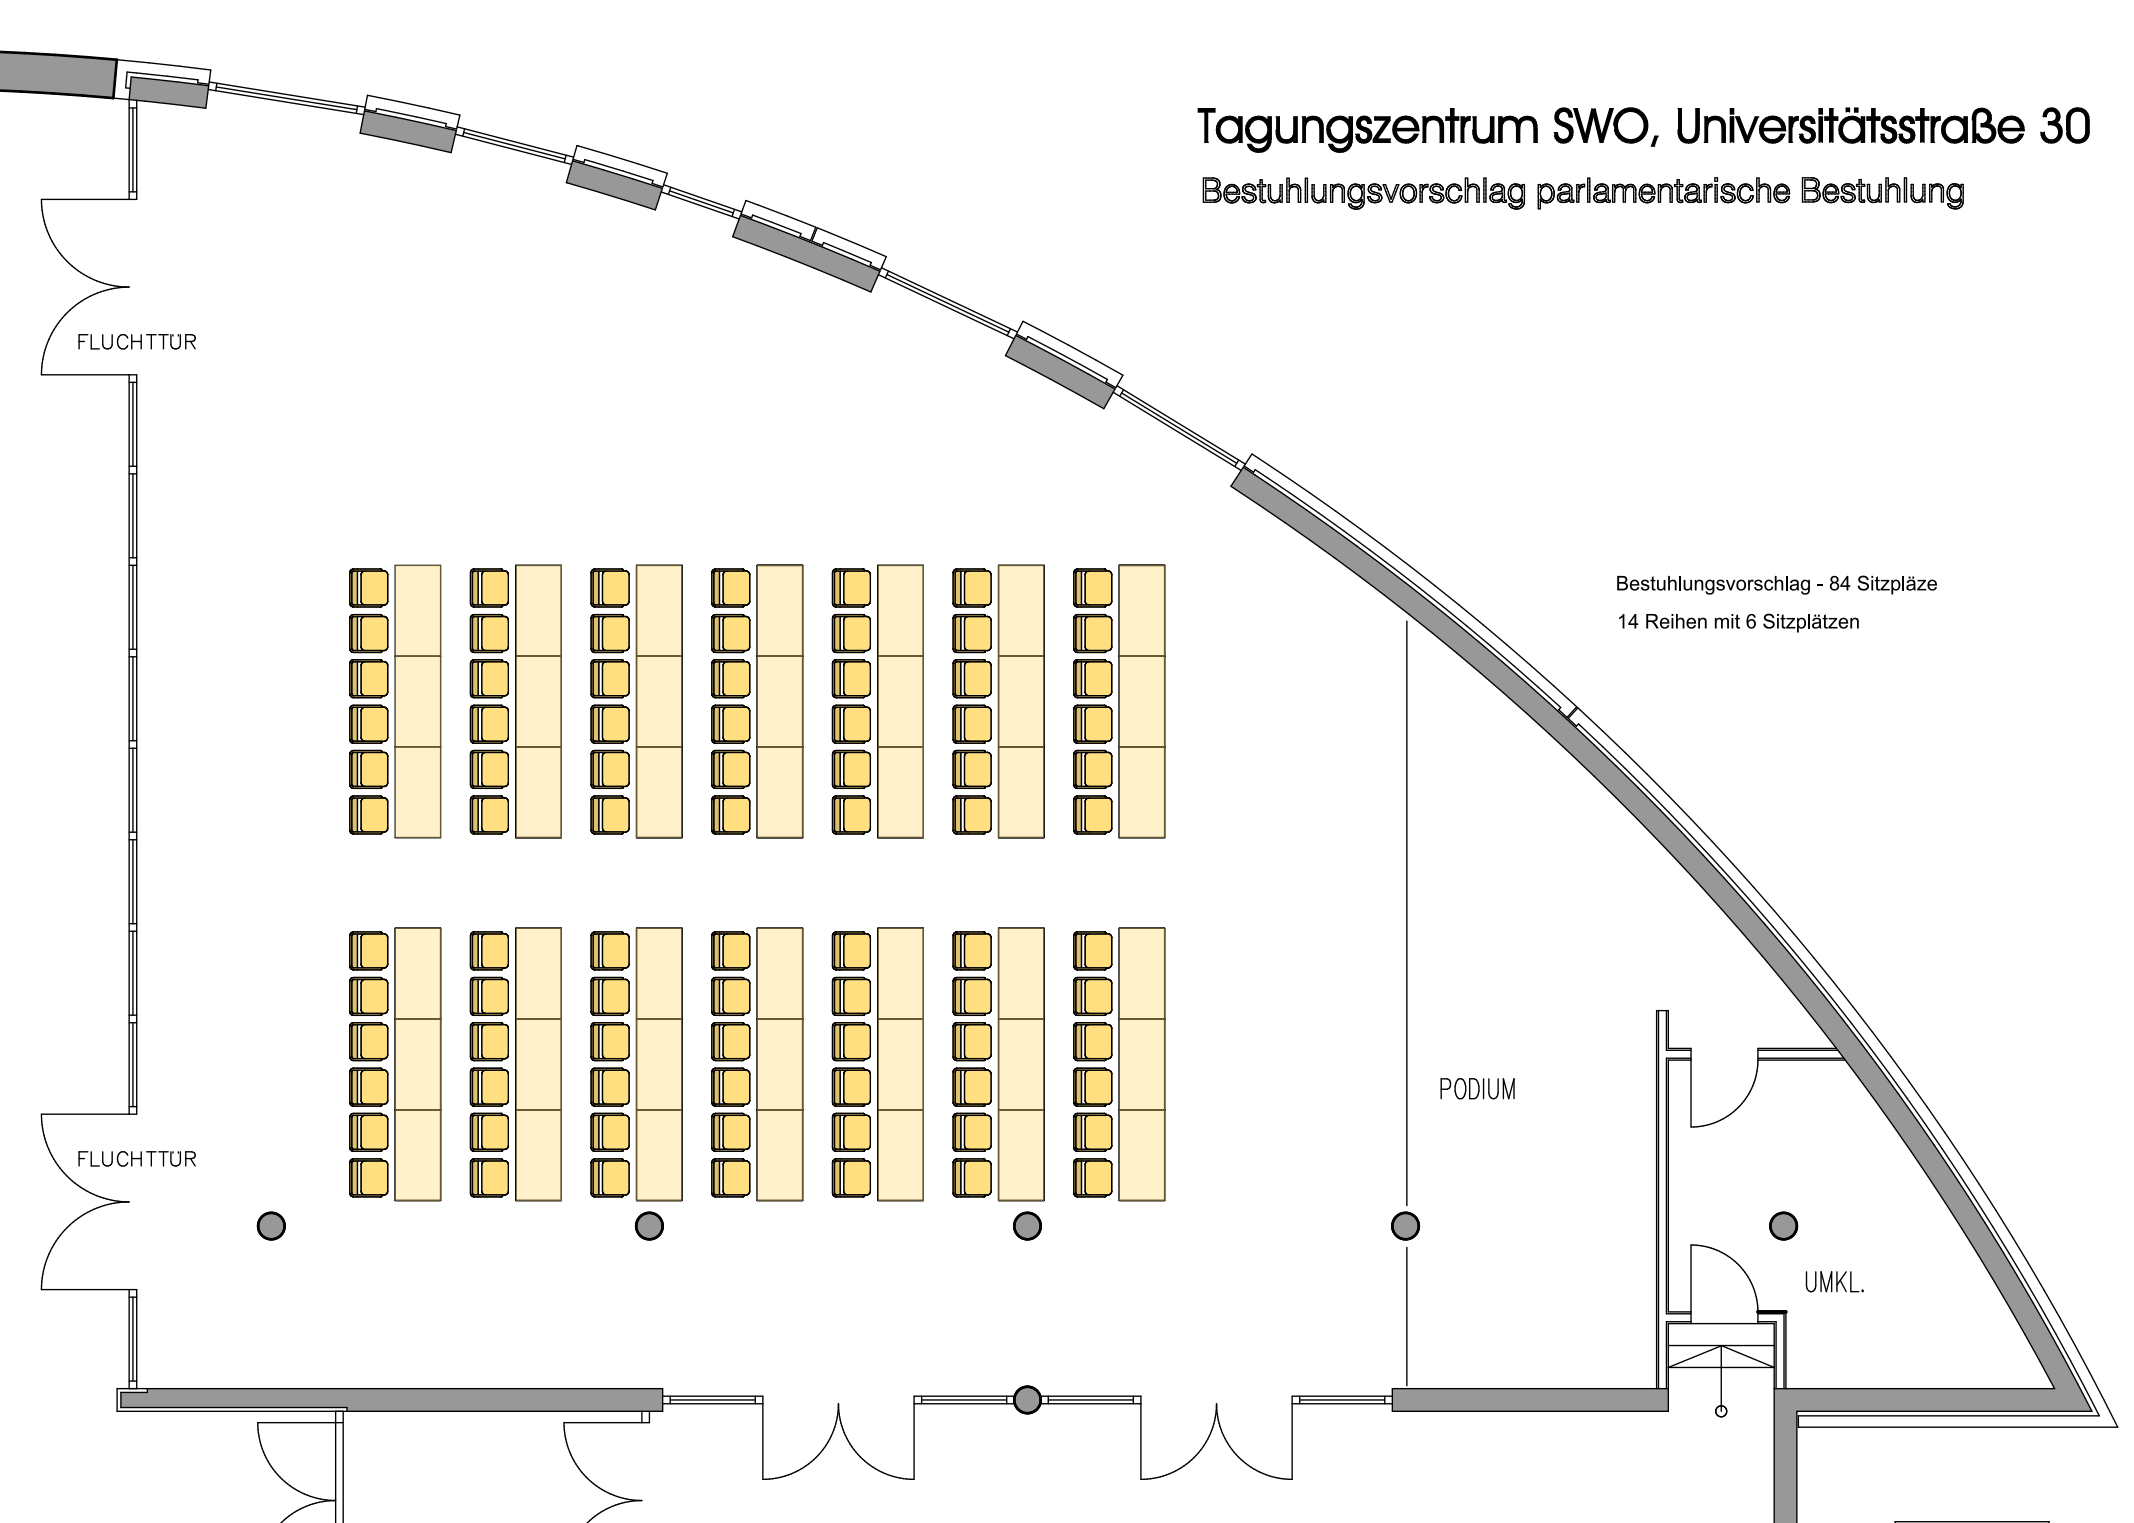

# Tagungszentrum SWO, Universitätsstraße 30

Bestuhlungsvorschlag parlamentarische Bestuhlung

Bestuhlungsvorschlag - 84 Sitzplätze  
14 Reihen mit 6 Sitzplätzen

PODIUM

UMKL.

FLUCHTTUR

FLUCHTTUR