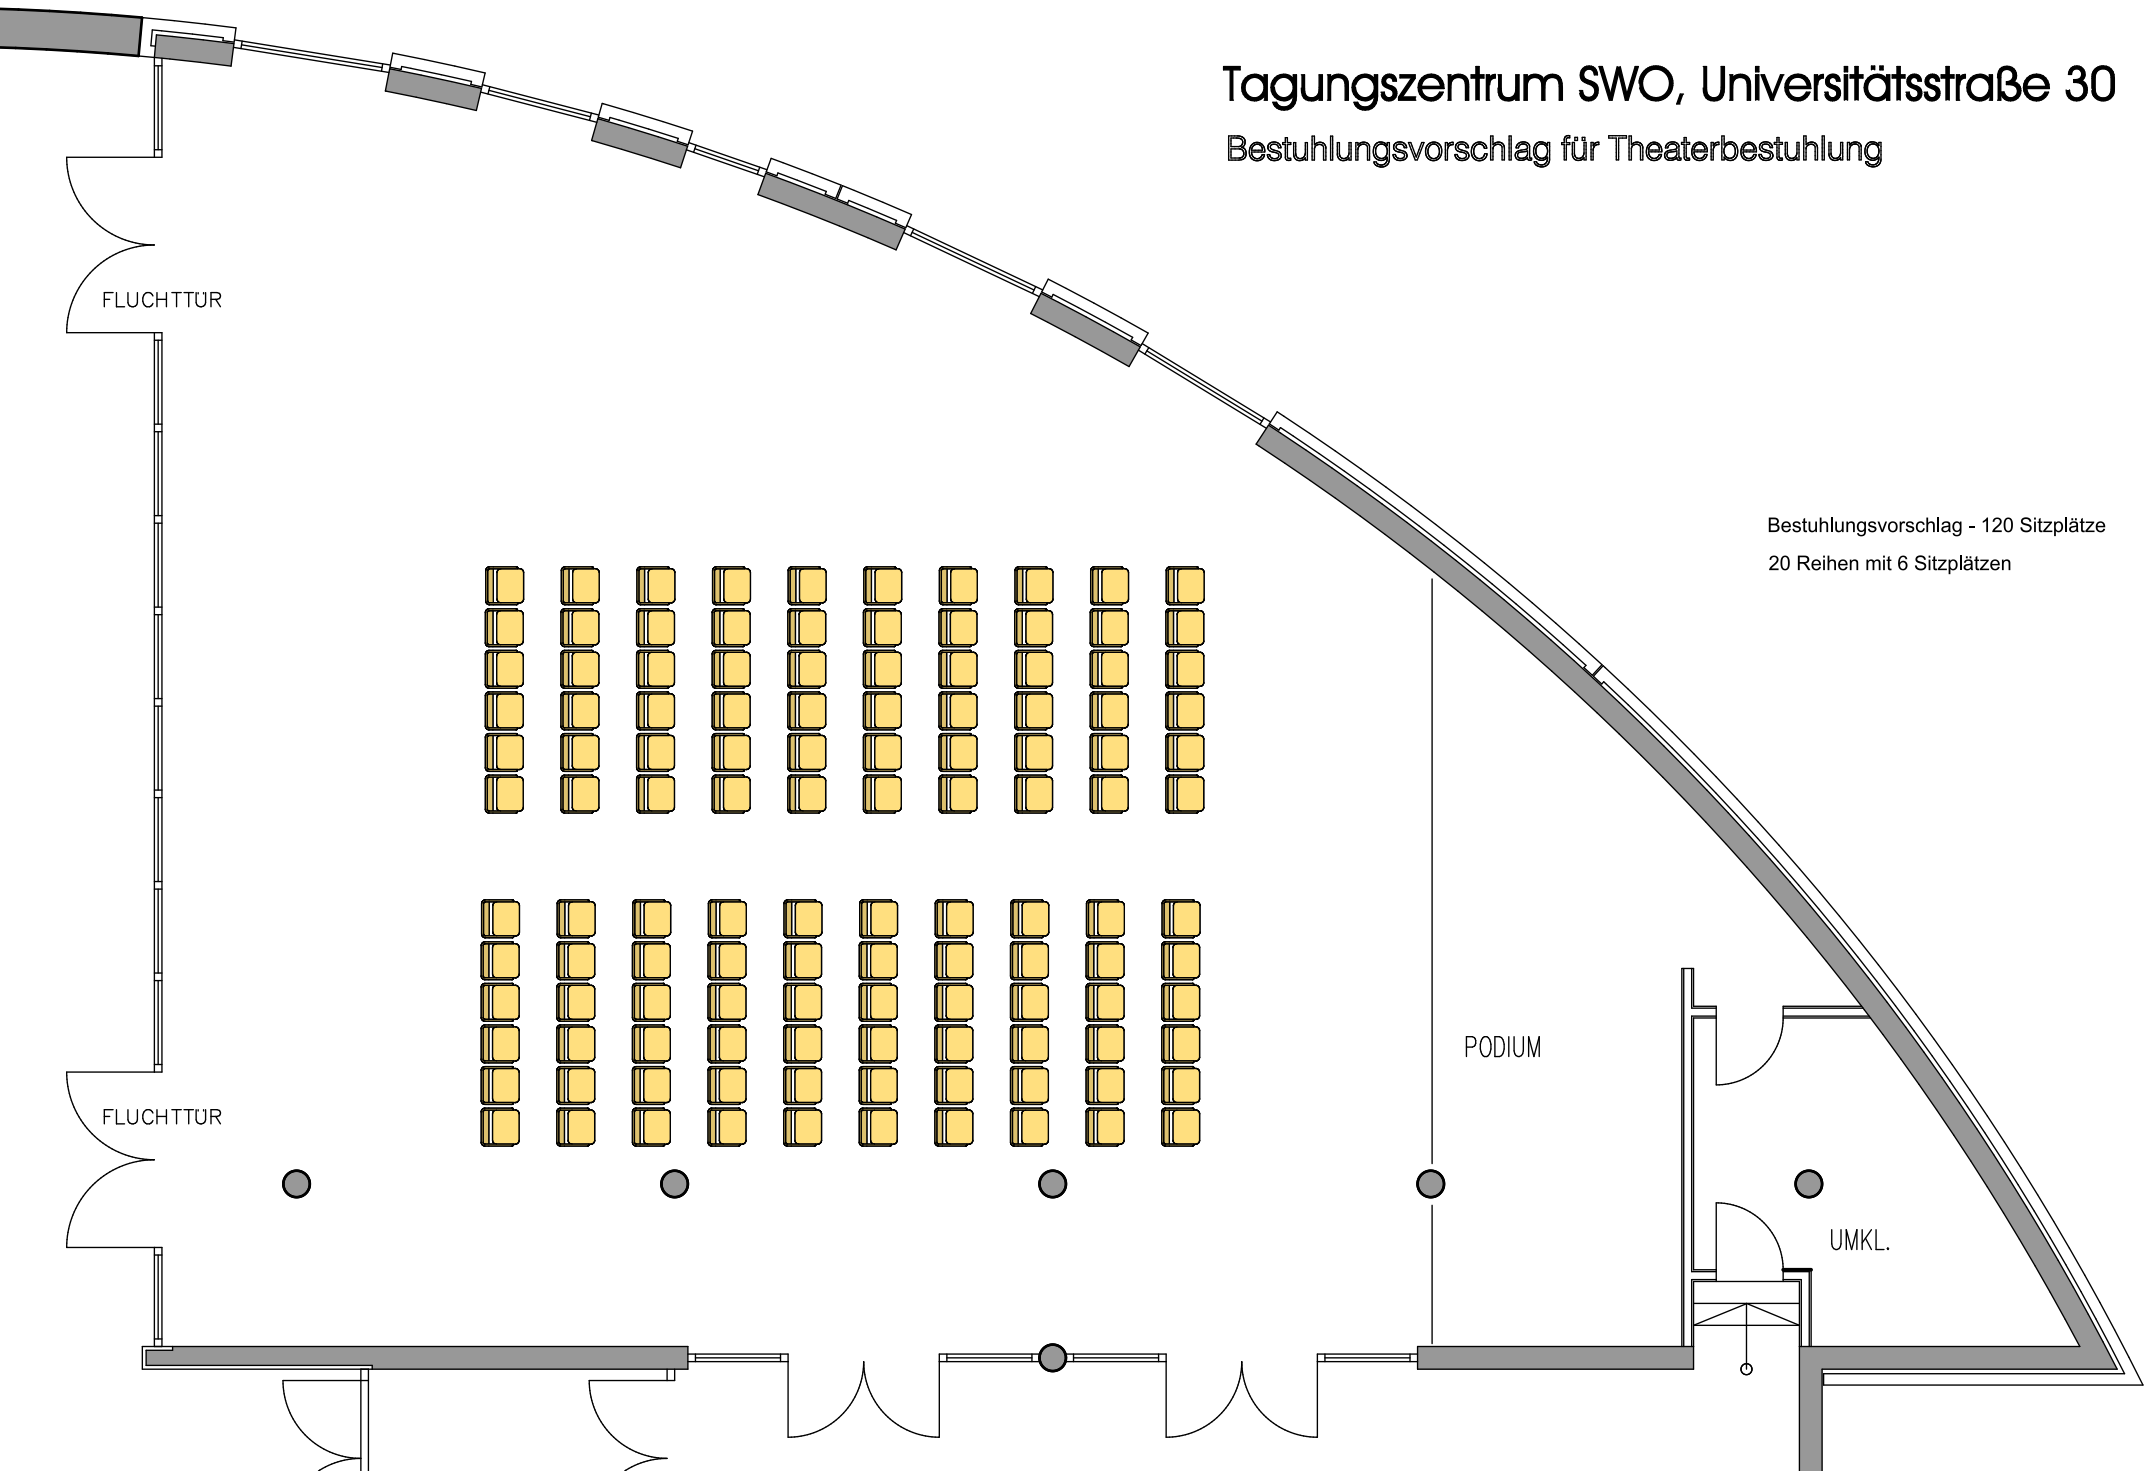

Tagungszentrum SWO, Universitätsstraße 30

Bestuhlungsvorschlag für Theaterbestuhlung

Bestuhlungsvorschlag - 120 Sitzplätze
20 Reihen mit 6 Sitzplätzen